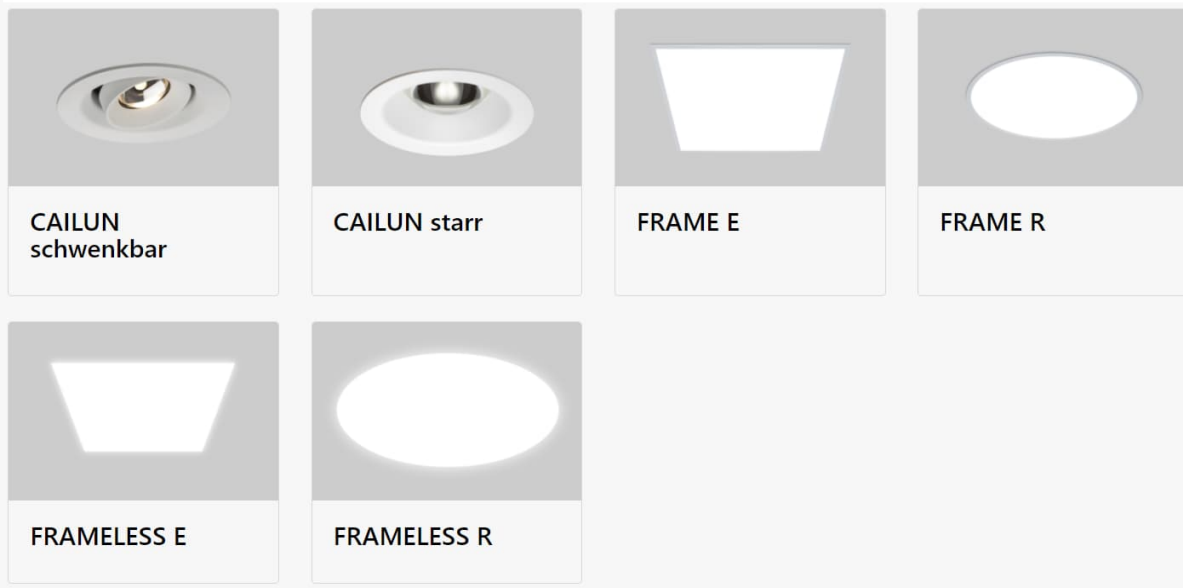

Einbauleuchten

Produkt	Art. Nr	Name	Beschreibung	Brutto exkl. MwSt.
	717.0120.XX.02.14/##	CAILUN schwenkbar	D120mm,DA100mm,1050lm	337,26 €

Produkt	Art. Nr	Name	Beschreibung	Brutto exkl. MwSt.
	716.0085.XX.02.14/##	CAILUN	D85mm, DA68mm, 1050 lm	206,92 €

Produkt	Art. Nr	Name	Beschreibung	Brutto exkl. MwSt.
	745.0300.XX.02.14/##	FRAME E	315x315, 1700lm, ON/OFF	344,60 €
	745.0300.XX.02.14/##DA	FRAME E	315x315, 1700lm, DALI	378,11 €
	745.0450.XX.02.26/##	FRAME E	465x465, 2750lm, ON/OFF	416,41 €
	745.0450.XX.02.26/##DA	FRAME E	465x465, 2750lm, DALI	445,13 €

Produkt	Art. Nr	Name	Beschreibung	Brutto exkl. MwSt.
	743.0300.XX.02.15/##	FRAME R	D335, 1800lm, ON/OFF	397,26 €
	743.0300.XX.02.15/##DA	FRAME R	D335, 1800lm, DALI	416,41 €
	743.0400.XX.02.24/##	FRAME R	D435, 2500lm, ON/OFF	526,52 €
	743.0400.XX.02.24/##DA	FRAME R	D435, 2500lm, DALI	550,46 €
	743.0600.XX.02.39/##	FRAME R	D635, 4800lm, ON/OFF	832,91 €
	743.0600.XX.02.39/##DA	FRAME R	D635, 4800lm, DALI	861,64 €
	743.0900.XX.02.90/##	FRAME R	D935, 10547lm, ON/OFF	1.412,18 €
	743.0900.XX.02.90/##DA	FRAME R	D935, 10547lm, DALI	1.436,12 €