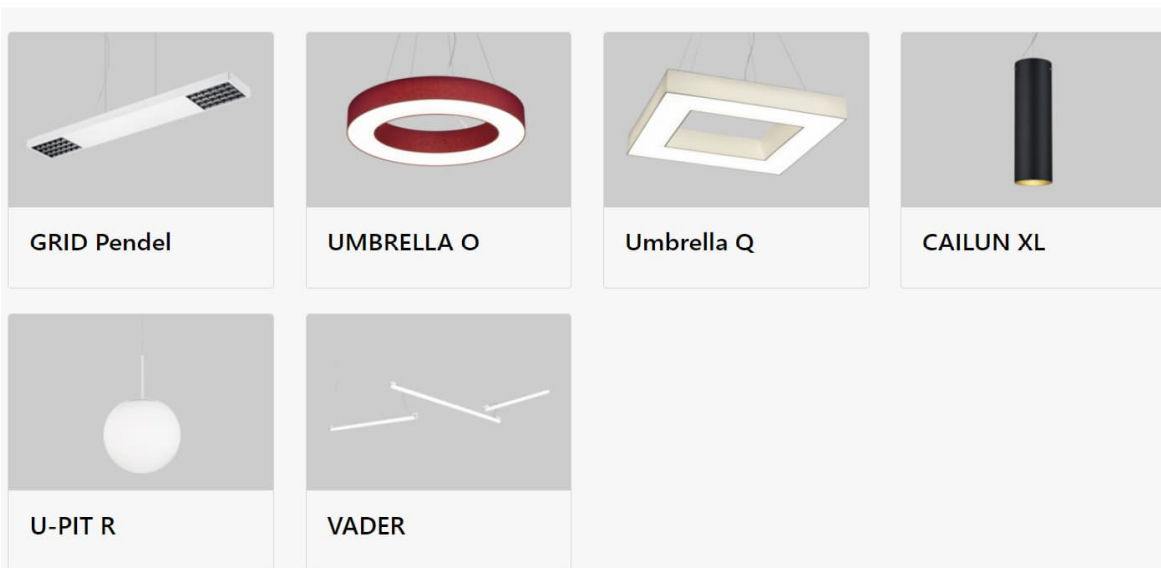

Pendelleuchten

Produkt	Art. Nr	Name	Beschreibung	Brutto exkl. MwSt.

	342.0900.XX.02.34/##	GRID Pendelleuchte	d2300lm, id1900lm, ON/OFF	718,51 €
	342.0900.XX.02.34/##DA	GRID Pendelleuchte	d2300lm, id1900lm, DALI	774,91 €

Produkt	Art. Nr	Name	Beschreibung	Brutto exkl. MwSt.

	335.0705.XX.02.58/##	UMBRELLA O	D705, 4600lm, ON/OFF	921,55 €
	335.0705.XX.02.58/##DA	UMBRELLA O	D705, 4600lm, DALI	992,53 €
	335.1005.XX.02.90/##	UMBRELLA O	D1005, 8100lm, ON/OFF	1.117,18 €
	335.1005.XX.02.90/##DA	UMBRELLA O	D1005, 8100lm, DALI	1.196,48 €
	335.1305.XX.02.20/##	UMBRELLA O	D1305, 10300lm, ON/OFF	1.631,28 €
	335.1305.XX.02.20/##DA	UMBRELLA O	D1305, 10300lm, DALI	1.705,11 €

Produkt	Art. Nr	Name	Beschreibung	Brutto exkl. MwSt.

	336.0805.XX.02.84/##	UMBRELLA Q	805x805, 7350lm, ON/OFF	985,01 €
	336.0805.XX.02.84/##DA	UMBRELLA Q	805x805, 7350lm, DALI	1.013,72 €
	336.0945.XX.02.02/##	UMBRELLA Q	945x945, 9000lm, ON/OFF	1.122,20 €
	336.0945.XX.02.02/##DA	UMBRELLA Q	945x945, 9000lm, DALI	1.150,91 €
	336.1085.XX.02.02/##	UMBRELLA Q	1085x1085, 10650lm, ON/OFF	1.502,98 €
	336.1085.XX.02.02/##DA	UMBRELLA Q	1085x1085, 10650lm, DALI	1.553,02 €

Produkt	Art. Nr	Name	Beschreibung	Brutto exkl. MwSt.

	352.0150.XX.02.53/##	CAILUN XL Pendelleuchte	d3850lm, id2000lm, ON/OFF	620,18 €
	352.0150.XX.02.53/##DA	CAILUN XL Pendelleuchte	d3850lm, id2000lm, DALI	678,51 €