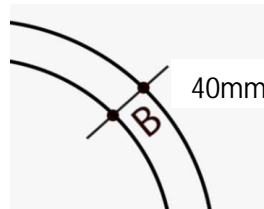

Produkt	Art. Nr	Name	Beschreibung	Brutto exkl. MwSt.
	612.0960.28.02.64/##DA	EINBAU-RING	D960xB60, 6150lm, DALI	1.930,03 €
	612.1230.28.02.83/##DA	EINBAU-RING	D1230xB60, 8000lm, DALI	2.121,22 €
	612.1545.28.02.05/##DA	EINBAU-RING	D1545xB60, 10100lm, DALI	2.704,25 €
	612.1945.28.02.34/##DA	EINBAU-RING	D1945xB60, 12850lm, DALI	2.940,56 €
	612.2925.28.02.55/##DA	EINBAU-RING	D2925xB60, 19600lm, DALI	3.756,60 €
	610.0960.XX.02.64/##DA	RING-PENDEL / DIREKT	D960xB60, 6150lm, DALI	1.838,19 €
	610.1230.XX.02.83/##DA	RING-PENDEL / DIREKT	D1230xB60, 8000lm, DALI	2.020,27 €
	610.1545.XX.02.05/##DA	RING-PENDEL / DIREKT	D1545xB60, 10100lm, DALI	2.575,50 €
	610.1945.XX.02.34/##DA	RING-PENDEL / DIREKT	D1945xB60, 12850lm, DALI	2.800,53 €
	610.2925.XX.02.55/##DA	RING-PENDEL / DIREKT	D2925xB60, 19600lm, DALI	3.577,72 €
	611.0960.XX.02.64/##DA	RING-PENDEL / DIR-IND	D960xB60, 6150lm, DALI	2.053,65 €
	611.1230.XX.02.66/##DA	RING-PENDEL / DIR-IND	D1230xB60, 8000lm, DALI	2.307,40 €
	611.1545.XX.02.10/##DA	RING-PENDEL / DIR-IND	D1545xB60, 10100lm, DALI	3.001,52 €
	611.1945.XX.02.68/##DA	RING-PENDEL / DIR-IND	D1945xB60, 12850lm, DALI	3.537,72 €
	611.2925.XX.02.82/##DA	RING-PENDEL / DIR-IND	D2925xB60, 19600lm, DALI	4.751,30 €

PROJEKTLÖSUNG