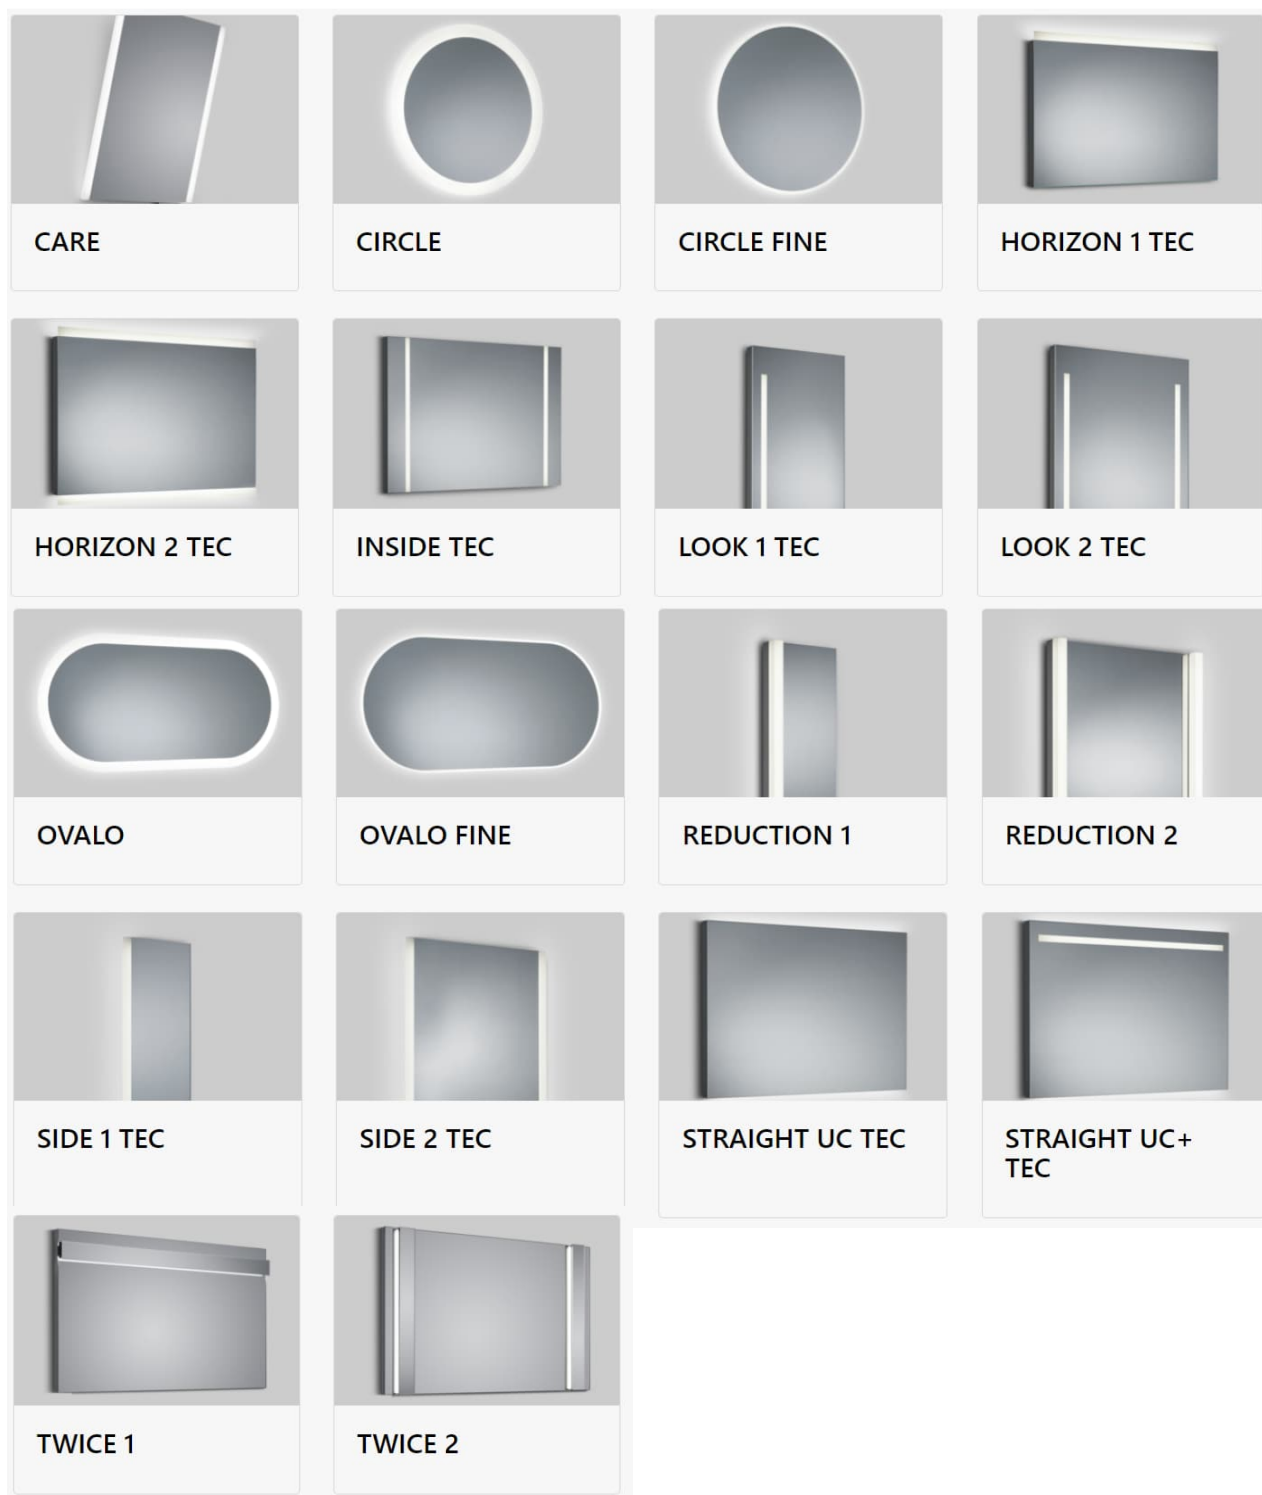

Lichtspiegel

Produkt	Art. Nr	Name	Beschreibung	Brutto exkl. MwSt.
	419.0010.00.02.17/##	CARE, IP43	L600mm, 3600lm, ON/OFF	682,07 €