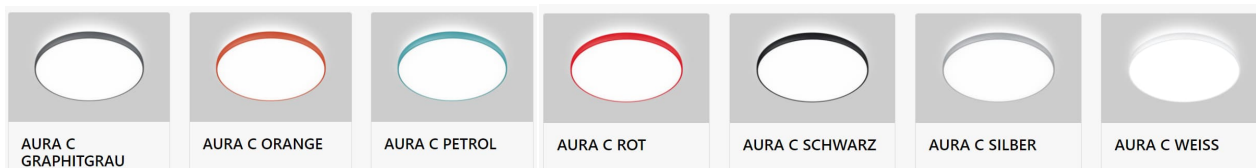

Produkt	Art. Nr	Name	Beschreibung	Brutto exkl. MwSt.
 	847.0350.XX.02.16/##	ALPHA	D350, 1850lm, ON/OFF	452,68 €
	847.0350.XX.02.16/##DA	ALPHA	D350, 1850lm, DALI	489,60 €
	847.0450.XX.02.27/##	ALPHA	D450, 29500lm, ON/OFF	568,56 €
	847.0450.XX.02.27/##DA	ALPHA	D450, 2950lm, DALI	605,48 €
	847.0650.XX.02.55/##	ALPHA	D650, 6800lm, ON/OFF	889,87 €
	847.0650.XX.02.55/##DA	ALPHA	D650, 6800lm, DALI	916,19 €
	847.0880.XX.02.97/##	ALPHA	D880, 12000lm, ON/OFF	1.363,75 €
	847.0880.XX.02.97/##DA	ALPHA	D880, 12000lm, DALI	1.390,18 €

Produkt	Art. Nr	Name	Beschreibung	Brutto exkl. MwSt.
 	849.0340.XX.02.15/##	AURA C	D340, 1760lm, ON/OFF	388,80 €
	849.0340.XX.02.15/##DA	AURA C	D340, 1760lm, DALI	421,20 €
	849.0440.XX.02.27/##	AURA C	D440, 3130lm, ON/OFF	475,20 €
	849.0440.XX.02.27/##DA	AURA C	D440, 3130lm, DALI	507,60 €
	849.0625.XX.02.53/##	AURA C	D625, 6430lm, ON/OFF	777,60 €
	849.0625.XX.02.53/##DA	AURA C	D625, 6430lm, DALI	810,00 €
	849.0860.XX.02.94/##	AURA C	D860, 1760lm, ON/OFF	1.366,20 €
	849.0860.XX.02.94/##DA	AURA C	D860, 1760lm, DALI	1.398,60 €

Produkt	Art. Nr	Name	Beschreibung	Brutto exkl. MwSt.
	835.0320.02.XX.15/##	AURA E	320x320, 2100lm, ON/OFF	311,09 €
	835.0320.02.XX.15/##DA	AURA E	320x320, 2100lm, DALI	349,39 €
	835.0435.02.XX.31/##	AURA E	435x435, 5000lm, ON/OFF	363,74 €
	835.0435.02.XX.31/##DA	AURA E	435x435, 5000lm, DALI	397,26 €
	835.0580.02.XX.60/##	AURA E	580x580, 8250lm, ON/OFF	631,84 €
	835.0580.02.XX.60/##DA	AURA E	580x580, 8250lm, DALI	660,57 €

Produkt	Art. Nr	Name	Beschreibung	Brutto exkl. MwSt.
 	839.0350.37.XX.18/##	AURA R	D350, 2250lm, ON/OFF	411,62 €
	839.0350.37.XX.18/##DA	AURA R	D350, 2250lm, DALI	445,13 €
	839.0450.37.XX.23/##	AURA R	D450, 3650lm, ON/OFF	516,95 €
	839.0450.37.XX.23/##DA	AURA R	D450, 3650lm, DALI	550,46 €
	839.0600.37.XX.68/##	AURA R	D600, 7600lm, ON/OFF	808,97 €
	839.0600.37.XX.68/##DA	AURA R	D600, 7600lm, DALI	832,91 €
	839.0880.37.XX.97/##	AURA R	D880, 12000lm, ON/OFF	1.239,84 €
	839.0880.37.XX.97/##DA	AURA R	D880, 12000lm, DALI	1.263,78 €